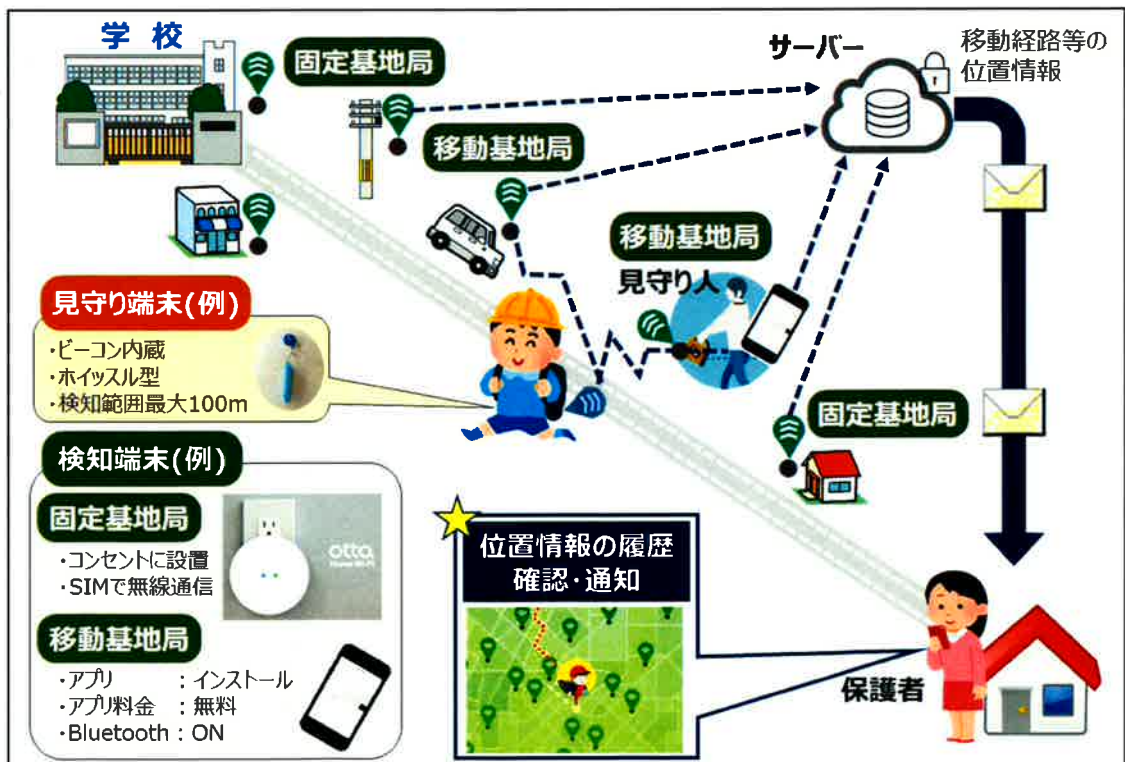

## 社会実験の概要

### 1. 社会実験の概要

対象エリア	大阪府四條畷市内	
対象者	市内の全小学校（7校）に就学する児童および保護者（希望者に無料で見守り端末を配布）	
実施期間	平成30年5月～9月（予定）	
役割	四條畷市	市民の皆様への案内・調整、公共施設の有効活用等
	関西電力	事業主体として関係各所への説明、工事、運営等
	otta	関西電力へのシステム提供等

＜四條畷市の位置図＞

### 2. 本サービスの内容

児童が携帯した見守り端末を、固定基地局やスマートフォンに専用のアプリケーションをインストールした見守り人や通信機能を持つ車載端末等の移動基地局が検知し、その結果を、保護者がスマートフォン等で位置情報履歴として確認できる。

### 《わかりやすい位置確認方法》

記録された子どもの位置情報はスマートフォン（専用アプリ）またはパソコンより、地図とともに時系列で確認できるため、どのルートを通って登下校しているのかがわかります。